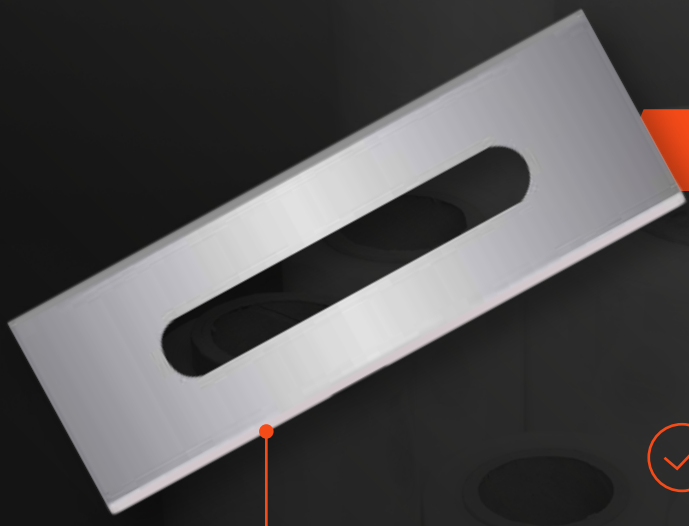

Cuchilla ranurada 0710.040 de calidad alemana Lutz Blades:
precisión y eficiencia máximas.

CUCHILLA RANURADA

0710.040 LUTZ[®] BLADES
exactly

Ideal para cortar bobinas, embalajes,
papel, fibras de vidrio o químicas y/o
productos alimentarios.

• Doble filo

• Acero inoxidable

• Grosor de .38mm

Excelentes resultados de corte

Mayor durabilidad = mayor eficiencia en producción

INDUSTRIAS Y USOS

Rafia

Empaque

Película plástica

Automotriz

Farmacéutica

Alimenticia

Ideal para
productos abrasivos

• Opción de recubrimientos especiales
según el área de aplicación.

Celebra con nosotros los 100 años de

LUTZ[®] BLADES
exactly