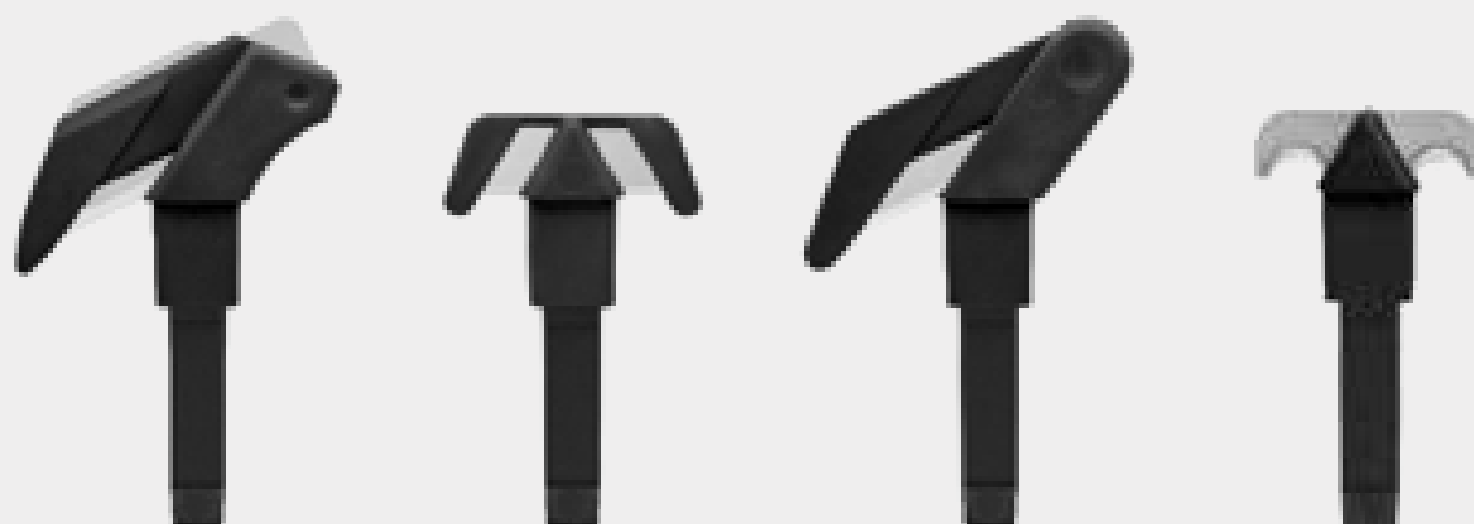

Klever Xchange brinda máxima seguridad y conveniencia con sus cabezas intercambiables, cortador de cinta y un mango duradero y ergonómico.

# KLEVER XCHANGE

La hoja empotrada reduce las lesiones por corte y los bienes dañados.

Innovador divisor metálico de cinta

Cabeza intercambiable y reemplazable

Mango ergonómico, de polímeros avanzados, 'Soft Touch' que reduce la fatiga y el estrés de la mano.

## Ideal para cortar:

Cajas

Película

Cintas

Flejes

Disponible en 4 colores

y la versión **Kleen** con tecnología antimicrobiana

**¡Mantenga el mango, reemplace la cabeza!**

(1 precargado por mango. Los adicionales se venden por separado)

**¡Contáctanos para conocer más sobre KLEVER XCHANGE y revoluciona tus métodos de corte!**