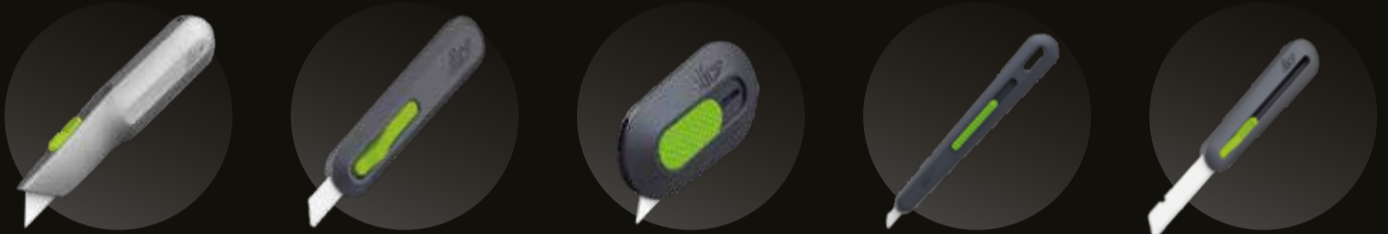

¿Cutter de seguridad?

Elimina el peligro de cortarte.

slice® **KLEVER** **PHC**
PACIFIC HANDY CUTTER™

Somos especialistas en implementación y asesoría para todo tipo de corte.

Cuchilla cerámica

- ✓ Finger friendly
- ✓ Dura hasta 12 veces más
- ✓ No se oxida
- ✓ No conduce electricidad
- ✓ Químicamente inerte
- ✓ No magnética