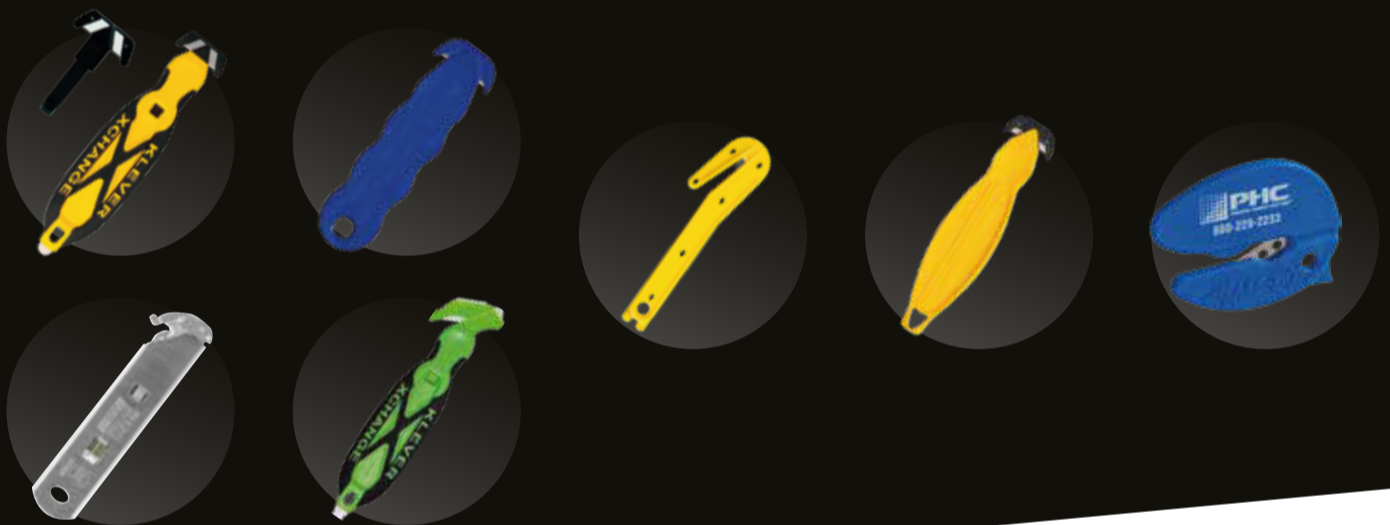

## CUTTER TIPO PATO

Herramientas que ayudan a que el lugar de trabajo sea **MÁS SEGURO** y ahorran dinero a las empresas.

Nuestros productos son confiables, fáciles de usar, convenientes y resisten el desgaste del uso diario.

### ¿Cutter de seguridad?

Con nuestros cutters tipo pato es **IMPOSIBLE CORTARTE**

**KLEVER PHC**  
PACIFIC HANDY CUTTER™

Somos especialistas en implementación y asesoría para todo tipo de corte.

## Seguridad y conveniencia

- ✓ Máximo nivel de seguridad
- ✓ Reduce las lesiones por corte
- ✓ No daña los bienes cortados
- ✓ Pequeño, práctico y duradero con hoja de acero al carbono de alta calidad.
- ✓ Polímeros plásticos avanzados
- ✓ Desechable o intercambiables