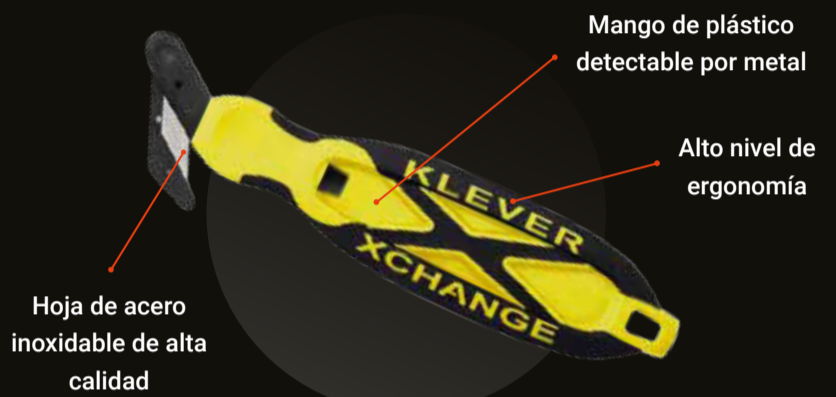

## CUTTER TIPO PATO

Herramientas que ayudan a que el lugar de trabajo sea **MÁS SEGURO** y ahorran dinero a las empresas.

Nuestros productos son confiables, fáciles de usar, convenientes y resisten el desgaste del uso diario.

### ¿Cutter de seguridad?

Con nuestros cutters tipo pato es **IMPOSIBLE CORTARTE**

**KLEVER PHC**  
PACIFIC HANDY CUTTER™

Somos especialistas en implementación y asesoría para todo tipo de corte.

## Seguridad y conveniencia

- ✓ Máximo nivel de seguridad
- ✓ Reduce las lesiones por corte
- ✓ No daña los bienes cortados
- ✓ Pequeño, práctico y duradero con hoja de acero al carbono de alta calidad.
- ✓ Polímeros plásticos avanzados
- ✓ Desechable o intercambiables