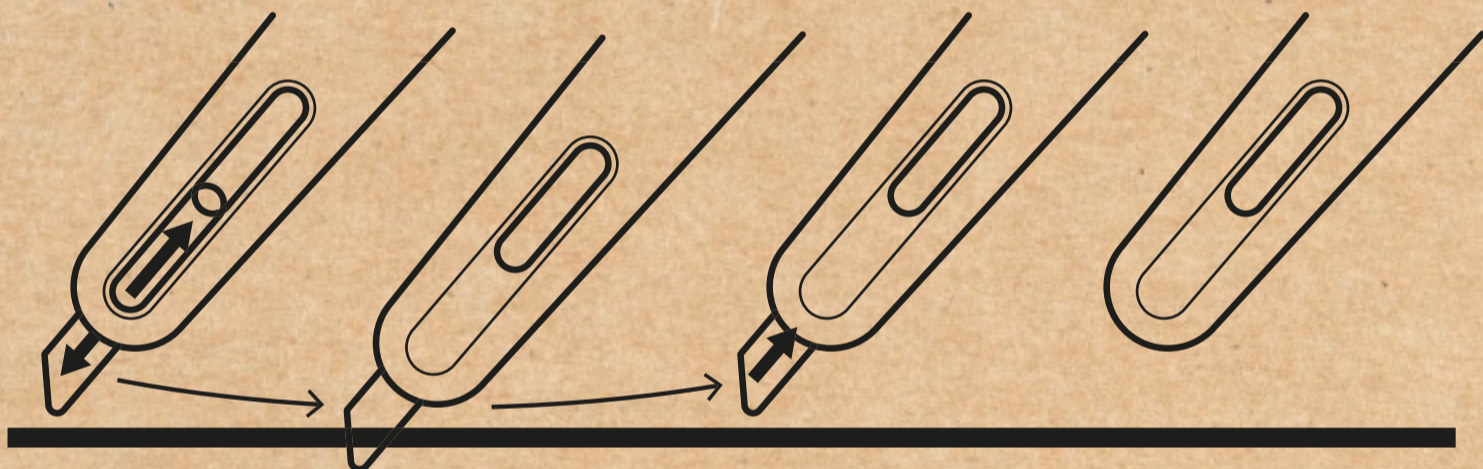

El cutter de seguridad Slice más avanzado. Reduce accidentes y mejora la productividad con el #10558: cutter retráctil inteligente.

tecnología Smart

ambidiestro

amigable con los dedos

mango de nylon súper durable

#10558

slider ergo-pull™

tira en la misma dirección del corte para liberar la cuchilla

cuchilla larga para cortes profundos

cambia la cuchilla sin herramientas

Sistema smart retract

La cuchilla se retrae automáticamente cuando pierde contacto con el material de corte, incluso si aún tiene su dedo en el deslizador.