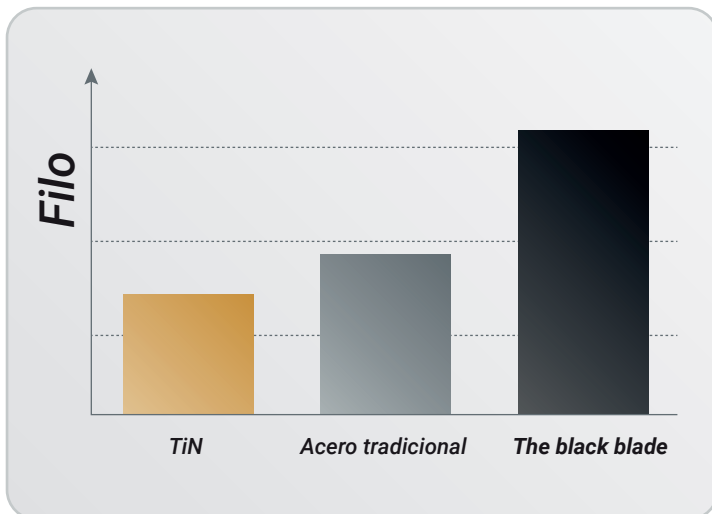

¡Nuevo!

The Black Blade

Con acero especial y una geometría de hoja diseñada para lograr un filo nunca antes visto.

**Nuestro
producto
más afilado**

La solución perfecta para cuando filo adicional es esencial.

**Disponible en una gran
variedad de geometrías**

Contáctanos para conocer
la mejor para ti.